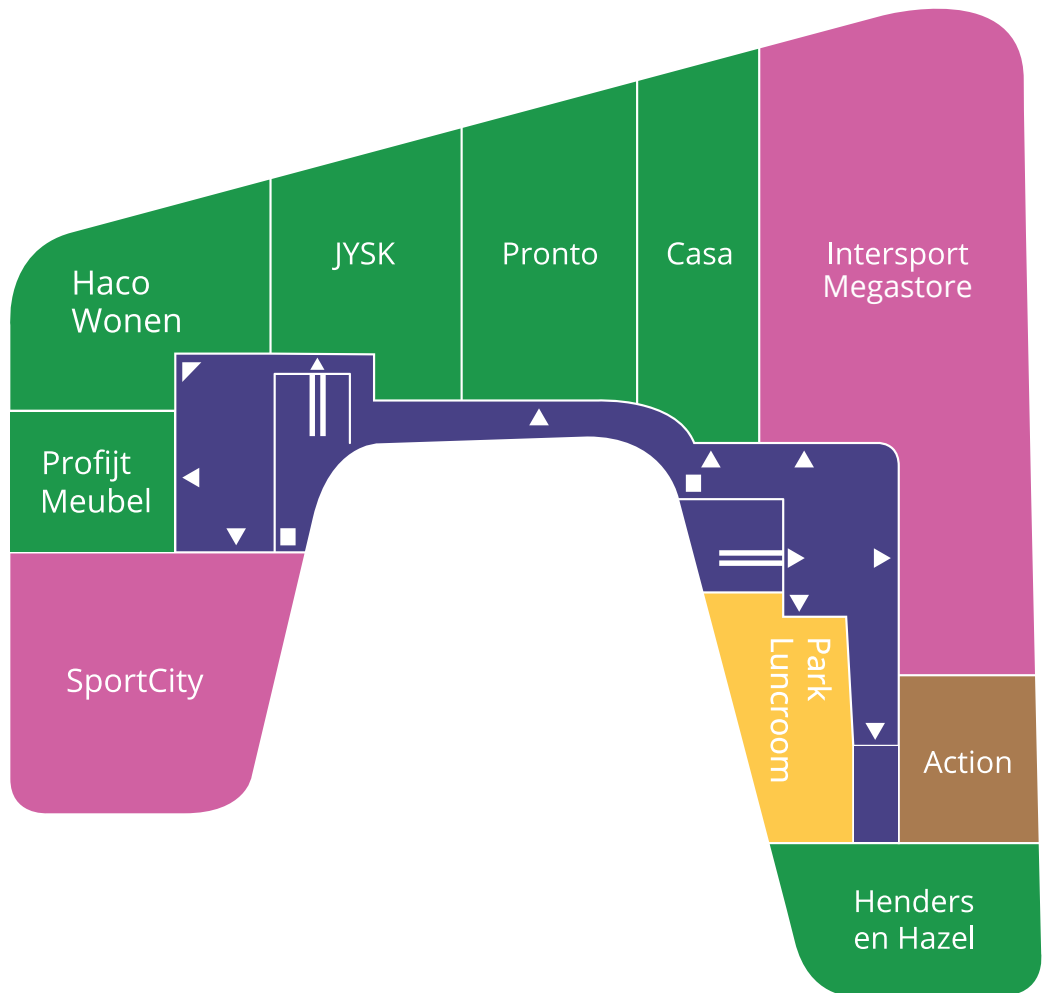

Begane grond

Legenda

- Wonen & Slapen
- Woonaccessoires
- Electronica
- Dierenbenodigdheden
- Sport
- Speelgoed
- Levensmiddelen
- Horeca
- Huishoudelijk

1e verdieping

Legenda

- Wonen & Slapen
- Woonaccessoires
- Electronica
- Dierenbenodigdheden
- Sport
- Speelgoed
- Levensmiddelen
- Horeca
- Huishoudelijk

Begane grond

1e verdieping

Legenda

- Wonen & Slapen
- Woonaccessoires
- Electronica
- Dierenbenodigdheden
- Sport
- Speelgoed
- Levensmiddelen
- Horeca
- Huishoudelijk