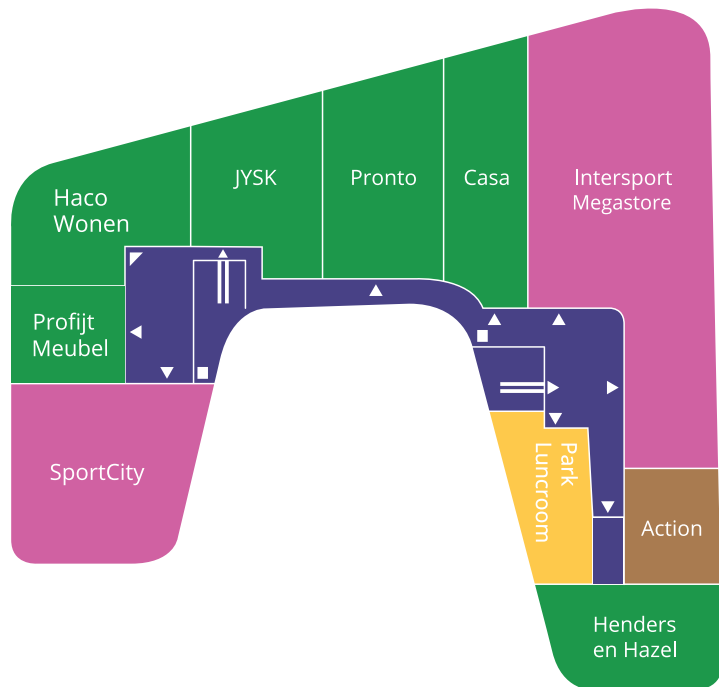

Begane grond

Legenda

- Wonen & Slapen
- Woonaccessoires
- Electronica
- Dierenbenodigdheden
- Sport
- Speelgoed
- Levensmiddelen
- Horeca
- Huishoudelijk

1e verdieping

Legenda

- Wonen & Slapen
- Woonaccessoires
- Electronica
- Dierenbenodigdheden
- Sport
- Speelgoed
- Levensmiddelen
- Horeca
- Huishoudelijk

Begane grond

1e verdieping

Legenda

- Wonen & Slapen
- Woonaccessoires
- Electronica
- Dierenbenodigdheden
- Sport
- Speelgoed
- Levensmiddelen
- Horeca
- Huishoudelijk