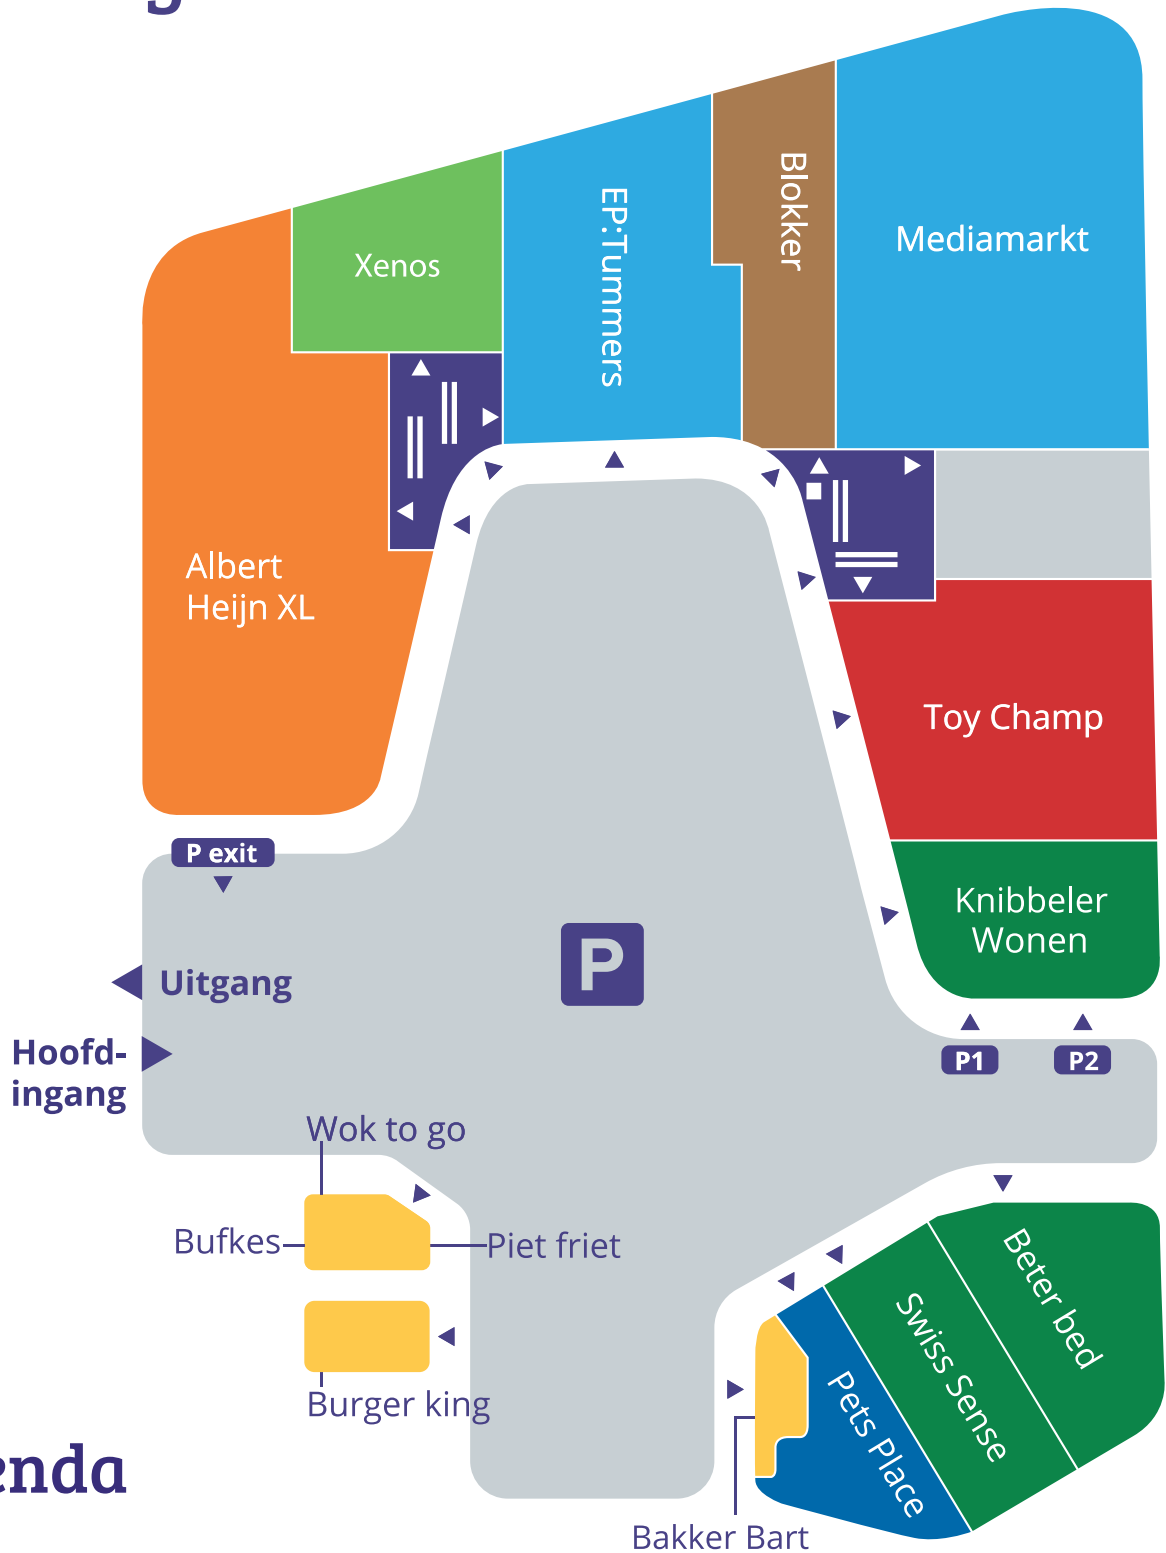

Begane grond

Legenda

- Wonen & Slapen
- Woonaccessoires
- Electronica
- Dierenbenodigdheden
- Sport
- Speelgoed
- Levensmiddelen
- Horeca
- Huishoudelijk

1e verdieping

Legenda

- Wonen & Slapen
- Woonaccessoires
- Electronica
- Dierenbenodigdheden
- Sport
- Speelgoed
- Levensmiddelen
- Horeca
- Huishoudelijk

Begane grond

1e verdieping

Legenda

- Wonen & Slapen
- Woonaccessoires
- Electronica
- Dierenbenodigdheden
- Sport
- Speelgoed
- Levensmiddelen
- Horeca
- Huishoudelijk