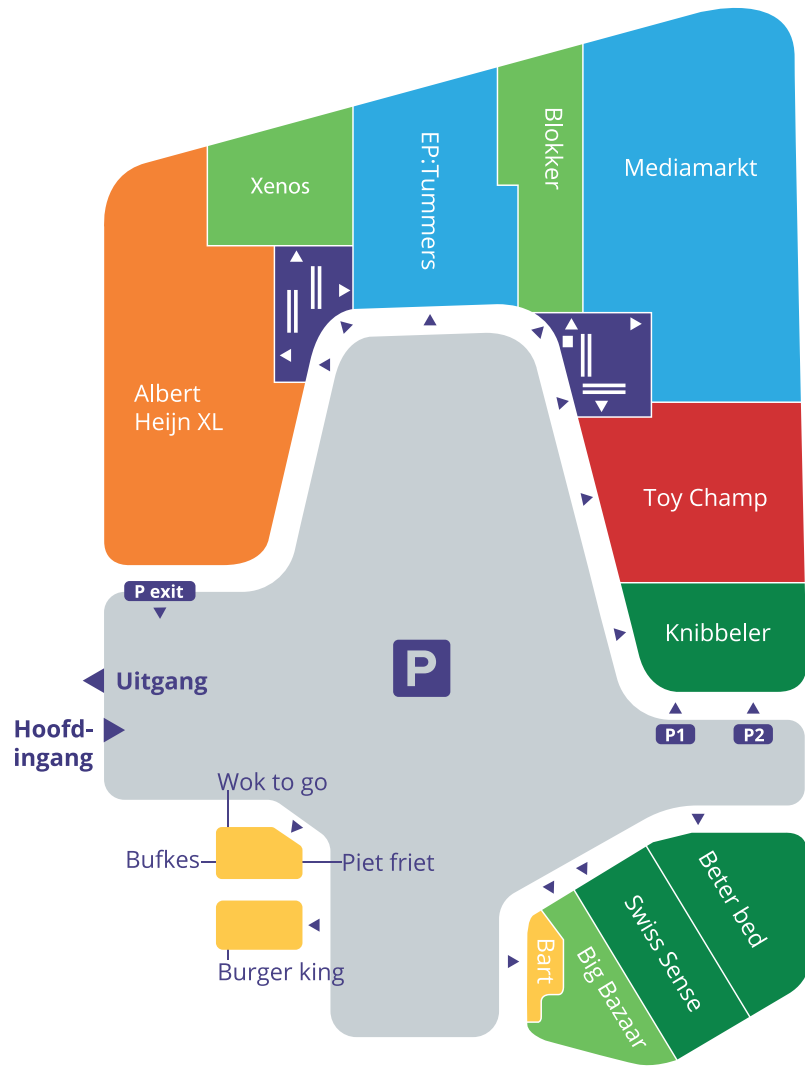

# Begane grond

# 1e verdieping

# Legenda

- Wonen & Slapen
- woonaccessoires
- Electronica
- Sport
- Speelgoed
- Levensmiddelen
- Horeca