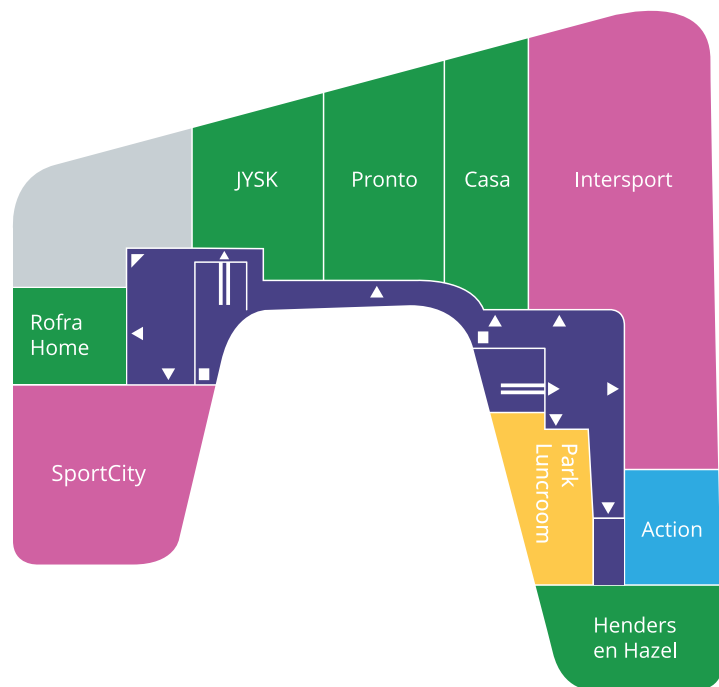

# Begane grond

# 1e verdieping

# Legenda

- Wonen & Slapen
- woonaccessoires
- Electronica
- Sport
- Speelgoed
- Levensmiddelen
- Horeca