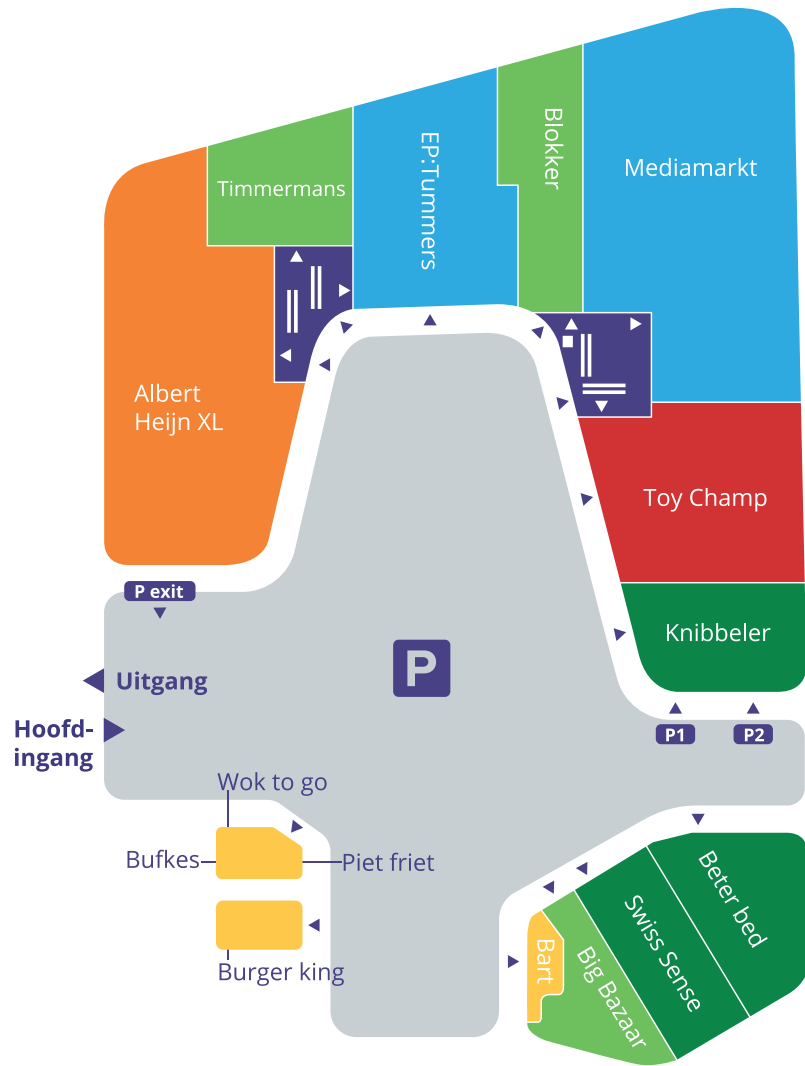

# Begane grond

# 1e verdieping

# Legenda

- Wonen & Slapen
- woonaccessoires
- Electronica
- Sport
- Speelgoed
- Levensmiddelen
- Horeca