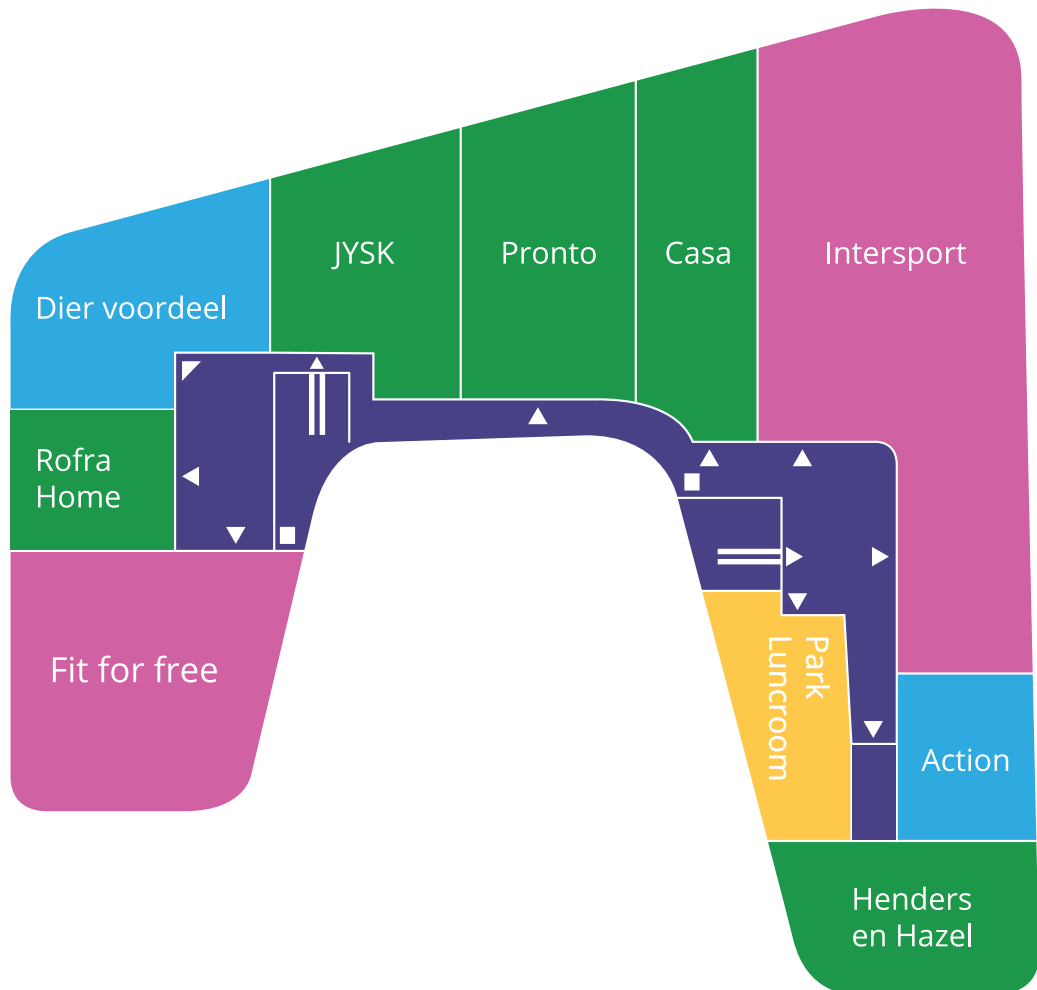

1e verdieping

Legenda

- Wonen & Slapen
- woonaccessoires
- Electronica
- Sport
- Speelgoed
- Levensmiddelen
- Horeca